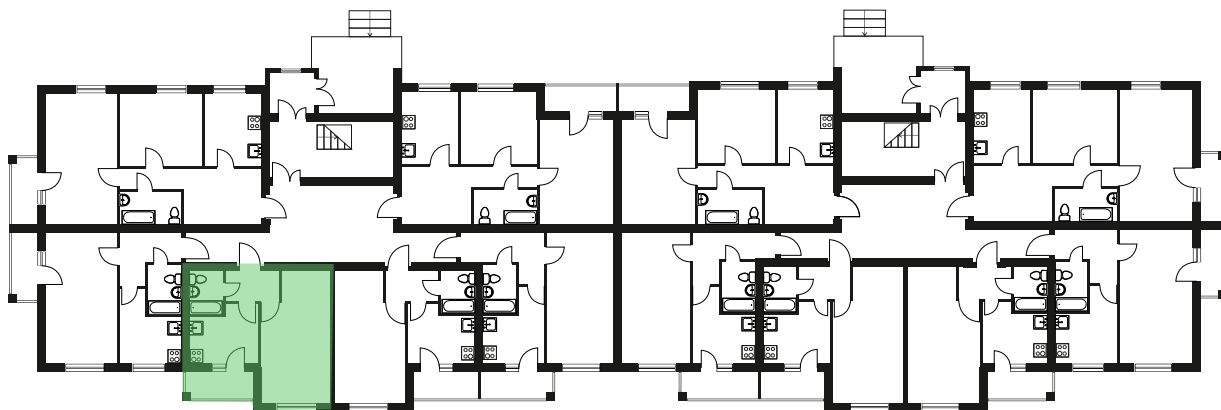

Этаж
1

Секция
Дом 5 (СДАН)

№ квартиры
22

Комнаты
1

Площадь, м²
37

Стоимость
1 739 000 р

№ квартиры
22

Комнаты
1

Площадь, м²
37

Стоимость
1 739 000 р