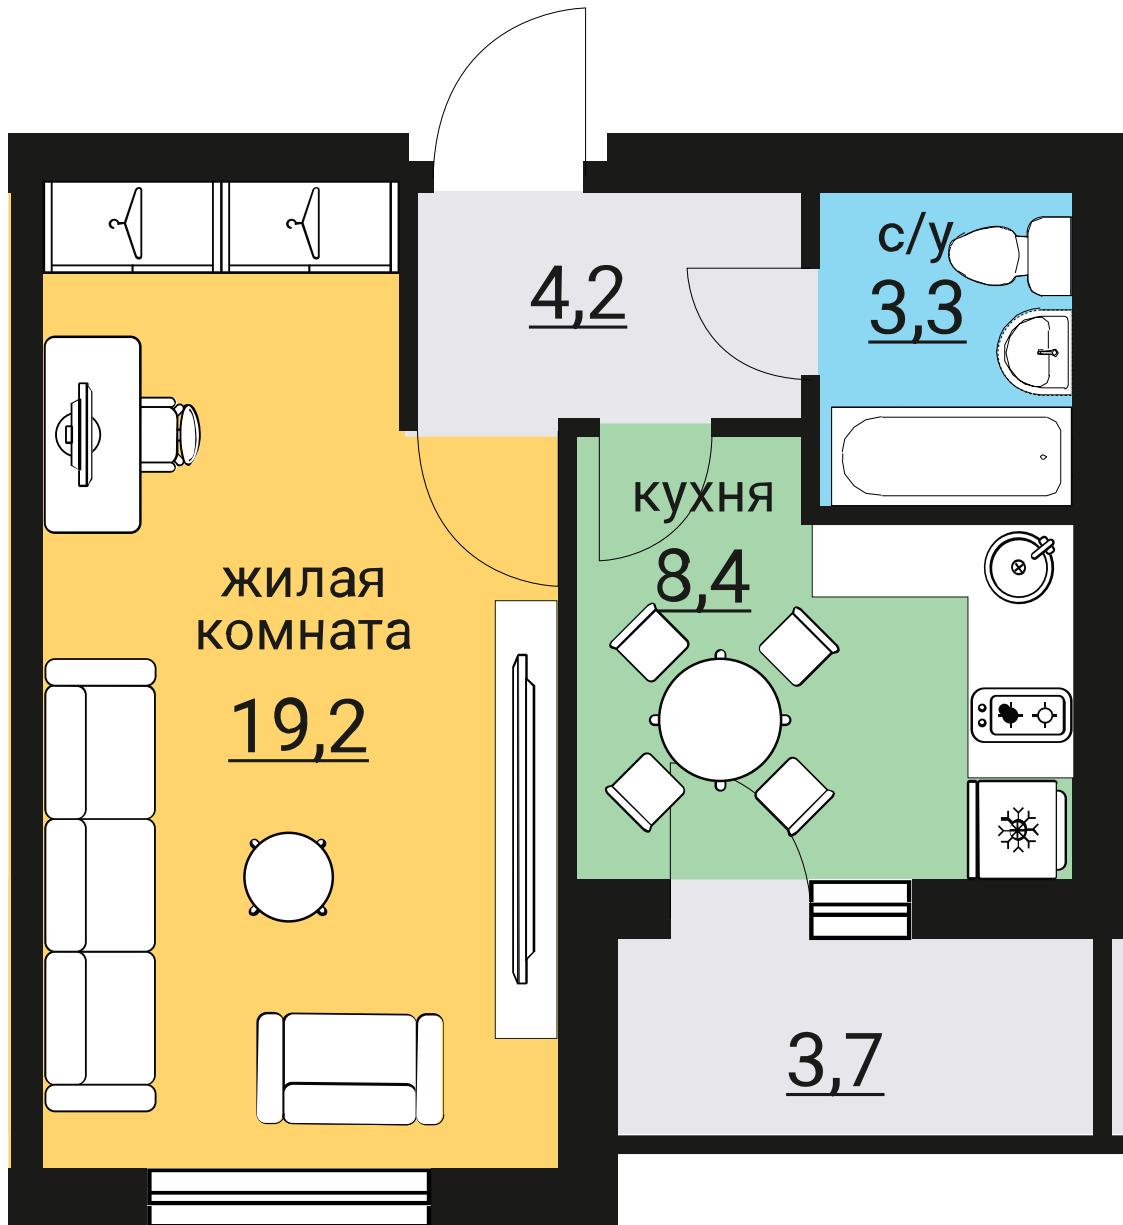

Этаж  
**2**

Секция

**Дом 4 (СДАН)**

№ квартиры  
**9**

Комнаты  
**1**

Площадь, м<sup>2</sup>  
**36,9**

Стоимость  
**1 734 300 р**

№ квартиры  
**9**

Комнаты  
**1**

Площадь, м<sup>2</sup>  
**36,9**

Стоимость  
**1 734 300 р**